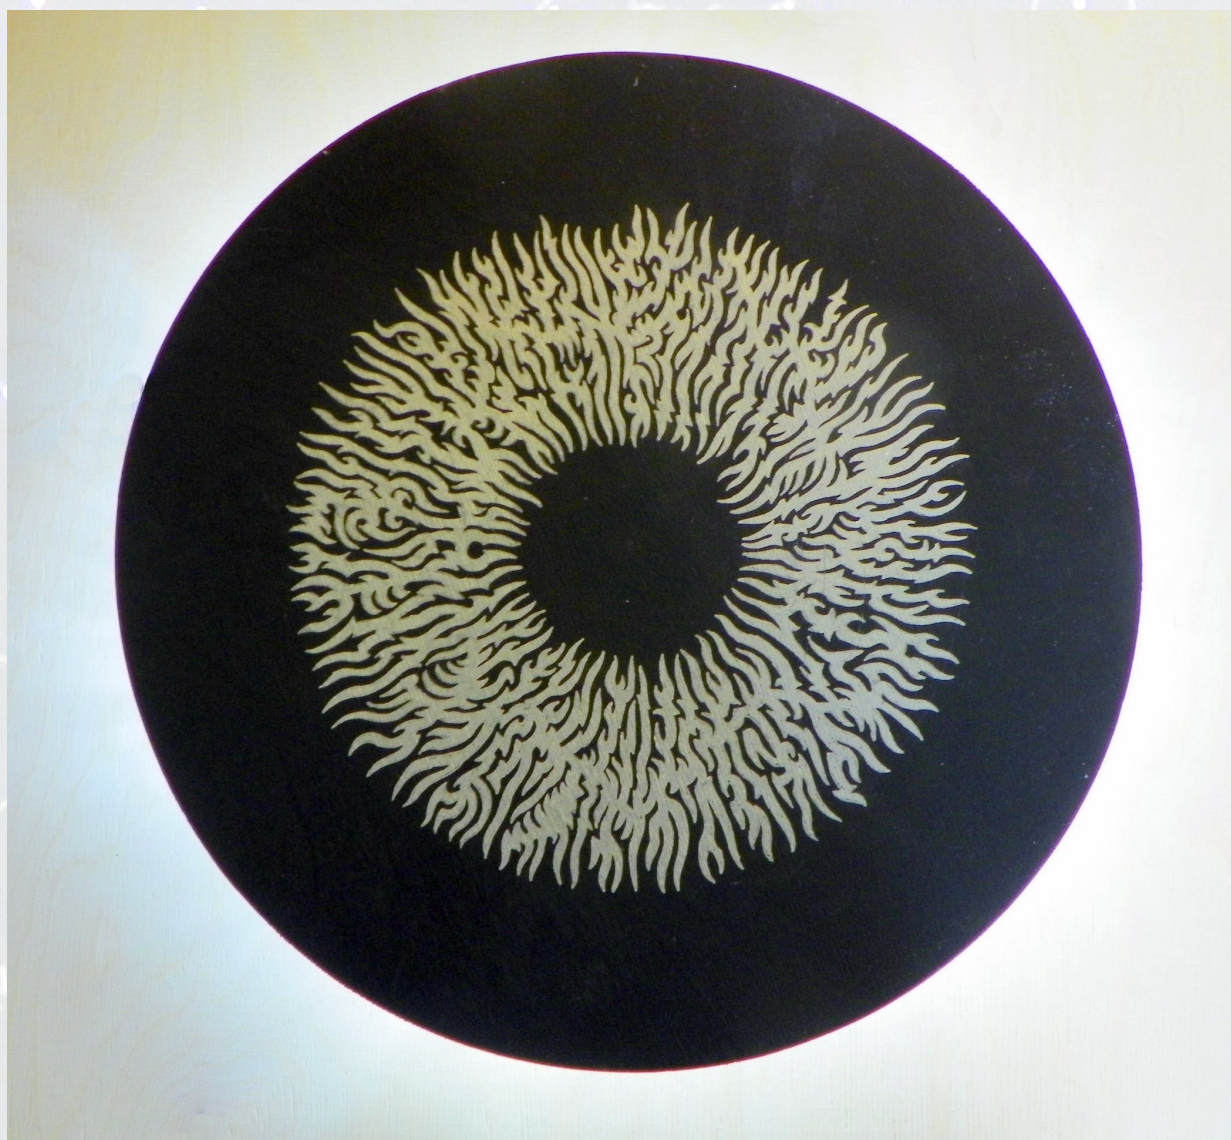

Sternen-Shop

Jürgen Krechel   Schottelstrasse.37   47877 Willich- Anrath
Telefon: 0178 / 355 31 06
j.krechel@gmx.de   www.sternen-shop.de

Blackeye

Das schwarze Auge ist eine eigene Kreation, die Iris habe ich aus einem zusammenhängenden Band aufgezeichnet.